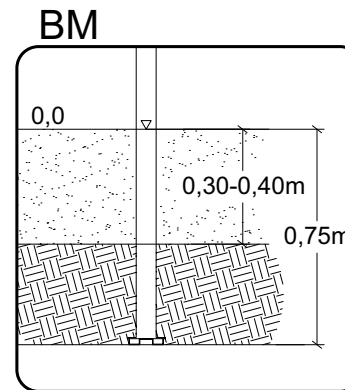

BM
Loosefill
8112149