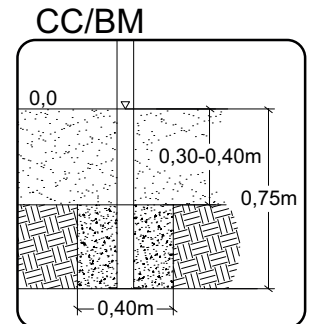

HAGS®

FOR KIDS AGES

18-5

MONTHS YEARS

ADULT SUPERVISION RECOMMENDED

www.hags.com

MASW113734

Install 101
260329
650099
650913
652911
MASW113734
MASW39314
MAUSW117646
MAUSW117648
MAUSW117650
ST 6844
ST621101
ST621301
ST641307
ST641407
ST6762