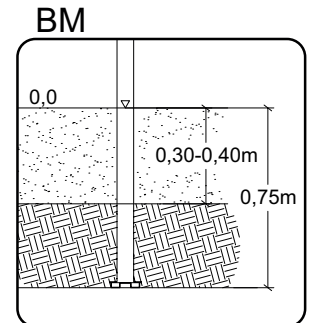

HAGS®

FOR KIDS AGES

18-5

MONTHS YEARS

ADULT SUPERVISION RECOMMENDED

www.hags.com

MASW113734

Install 101
260329
650099
650913
652911
MASW113734
MASW39314
MAUSW117646
MAUSW117648
MAUSW117650
ST 6844
ST621101
ST621301
ST641307
ST641407
ST6762