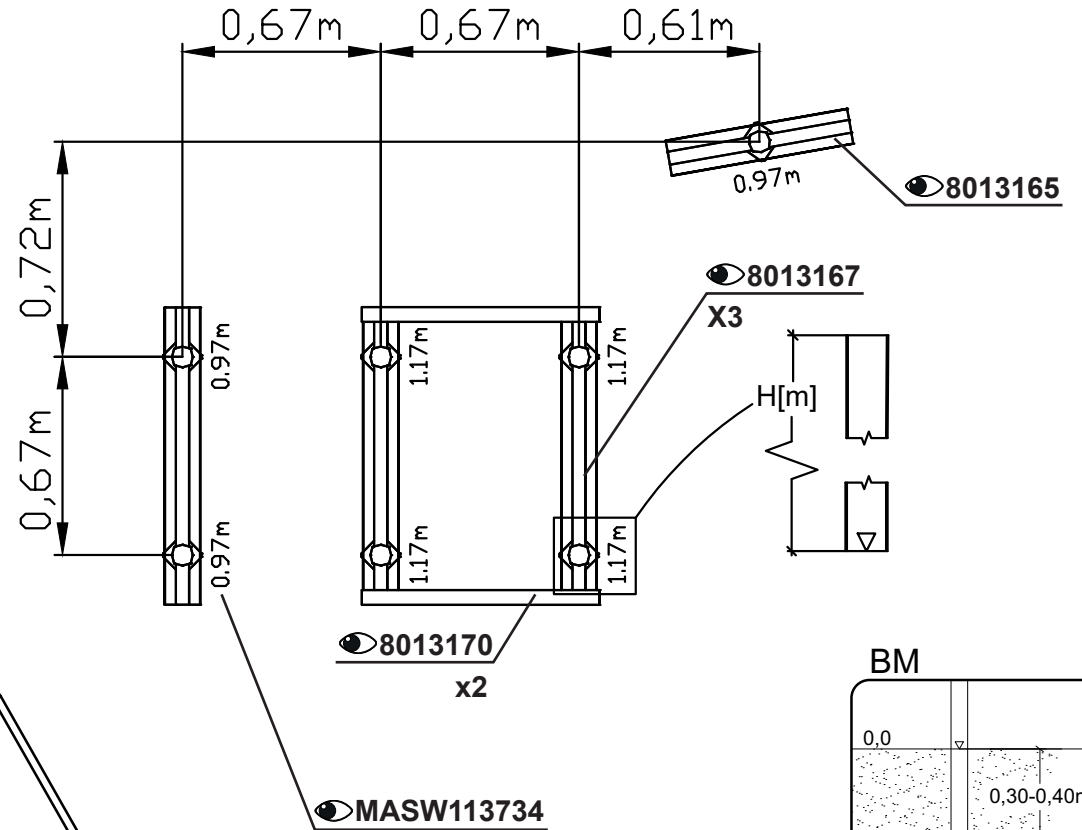

HAGS®

FOR KIDS AGES

18-5

MONTHS YEARS

ADULT SUPERVISION RECOMMENDED

www.hags.com

MASW113734

Install 101
260329
650099
650913
652911
MASW113734
MASW39314
MAUSW117646
MAUSW117648
MAUSW117650
ST 6844
ST621101
ST621301
ST641307
ST641407
ST6762