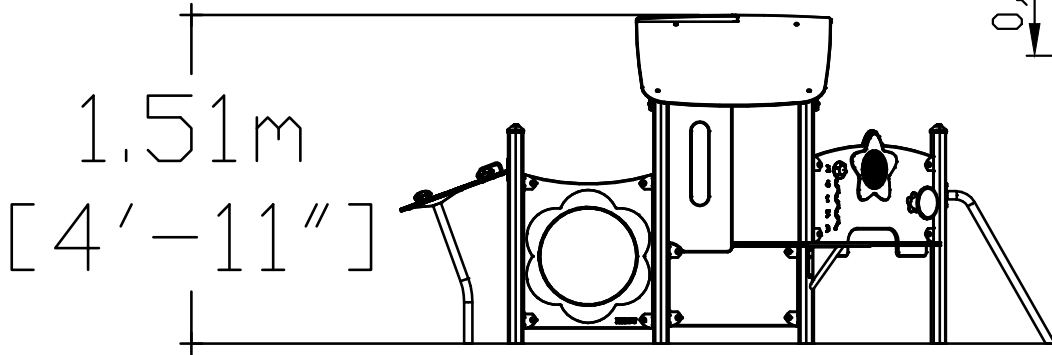

HAGS®

FOR KIDS AGES

18-5

MONTHS YEARS

ADULT SUPERVISION RECOMMENDED

www.hags.com

MASW113734

Install 101
260329
650099
650913
652911
MASW113734
MASW39314
MAUSW117646
MAUSW117648
MAUSW117650
ST 6844
ST621101
ST621301
ST641307
ST641407
ST6762