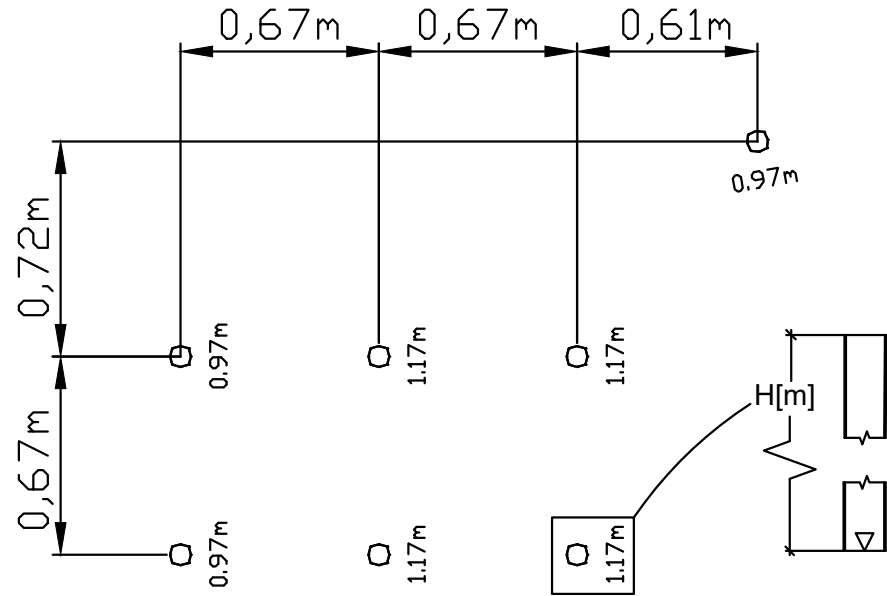

HAGS®

FOR KIDS AGES

18-5

MONTHS YEARS

ADULT SUPERVISION RECOMMENDED

www.hags.com

MASW113734

Install 101
260329
650099
650913
652911
MASW113734
MASW39314
MAUSW117646
MAUSW117648
MAUSW117650
ST 6844
ST621101
ST621301
ST641307
ST641407
ST6762