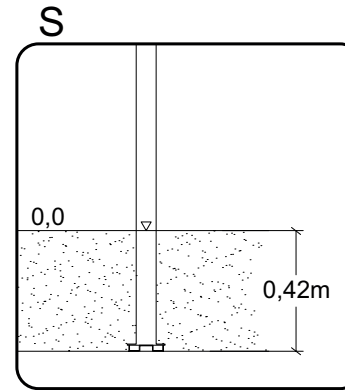

Install 101
260329
650099
650913
652911
MASW113734
MASW39314
MAUSW117646
MAUSW117648
MAUSW117650
ST 6844
ST621101
ST621301
ST641307
ST641407
ST6762

MASW113734

S
Sunken Foundation